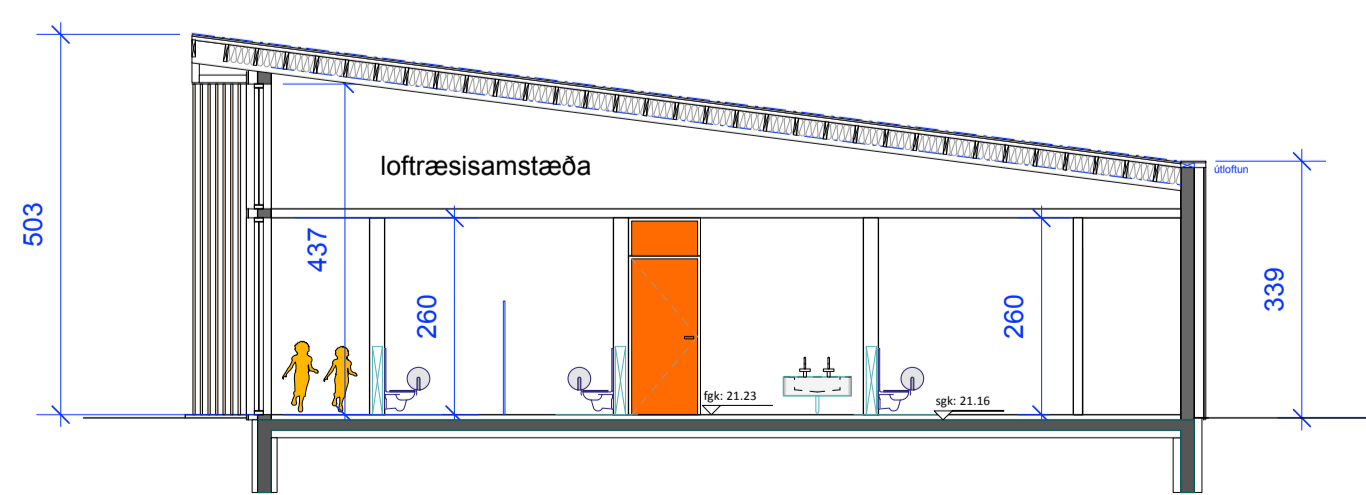

AUSTURHLIÐ
m.kv. 1:100

leikstofa salerni gangur bókahillur hreyfisalur fatahengi gangur fatahengi listasmíða sérkennsla skjólveggur göngustigur

leikvöllur inngangur leikvöllur leikstofa bilastæði

skjólveggur gangur fatahengi hreyfisalur leikstofa leikstofa hlið 190 600 10rk

VESTURHLIÐ
m.kv. 1:100

leikvöllur inngangur leikvöllur fellihúsið leikstofa gangur útskot bilastæði

SNÍÐ A-A
m.kv. 1:100

SNÍÐ B-B
m.kv. 1:100

gangur salerni salerni salerni hreyfhamli gangur

SNÍÐ C-C
m.kv. 1:100