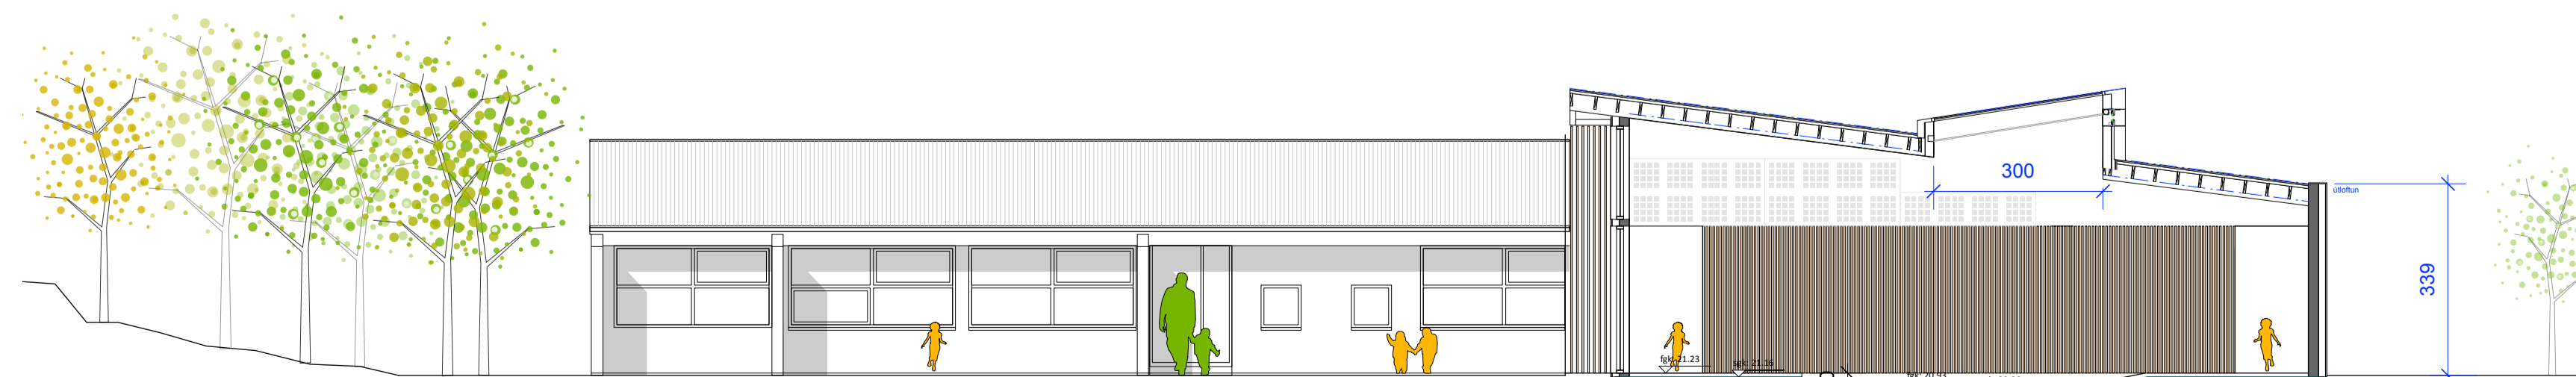

VESTURHLIÐ
m.kv. 1:100

leikvöllur inngangur leikvöllur fellihúsið leikstofa gangur útskot bilastæði

SNÍÐ A-A
m.kv. 1:100

SNÍÐ B-B
m.kv. 1:100

gangur salerni salerni salerni hreyfhamli gangur

SNÍÐ C-C
m.kv. 1:100

Teikninganúmer: **A.01.04**

Útlit og snið

Útgáfudagur: 19.02. 2018

Mælikvarði: 1:100

Teiknaði: eó

Yfirferði: eó

Arkiteo: Auðbrekka 10 - 200 Kópavogur

gsm. 696 3699